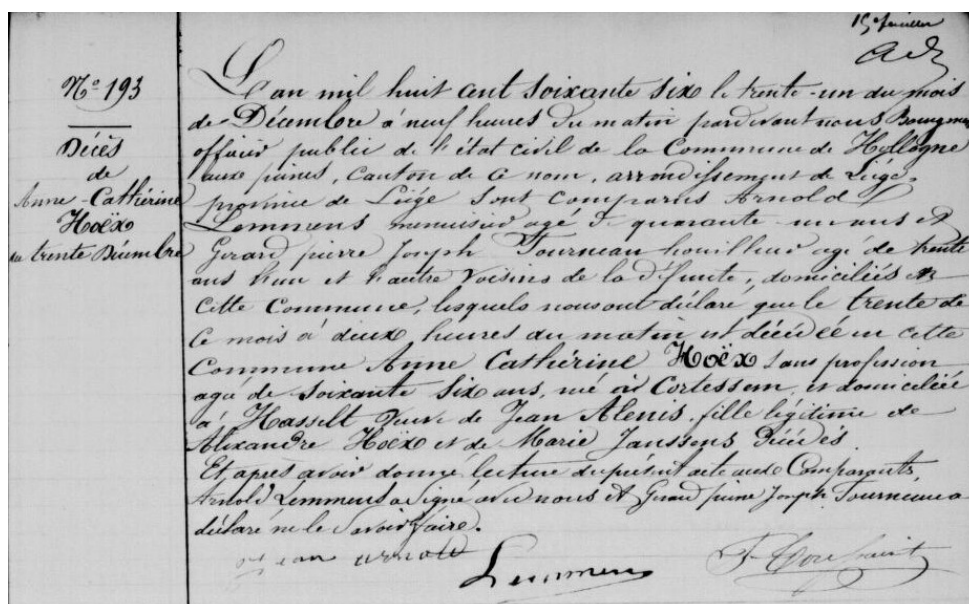

13 février 1799 ; + **Hollogne-aux-Pierres 31 décembre 1866** (acte 193) ; Fille de **HOEX** Alexandre ou **HOCKS** Alexandre [1766-1826] et de **JANSSENS** Marie ou **JANS** Anne Marie [1773-1845]

+ **HOEX** Anne Catherine

+ Avant 31 décembre 1866

3. Enfants de Jean François (X1. JANS ; X2. HOËX) :

Voir en 2

- **X1. ALENUS** Louis [[18240429-001-ALE](#)]

° Lummen 29 avril 1824

- **X1. ALENUS** Maria Elisabeth ou **ALENIS** Elisabeth [[18260116-001-ALE](#)]

° Lummen 16 janvier 1826

+ Lummen 03 juin 1829

- **X1. ALENUS** Alexandre [[18281229-001-ALE](#)]

° Lummen 29 décembre 1828