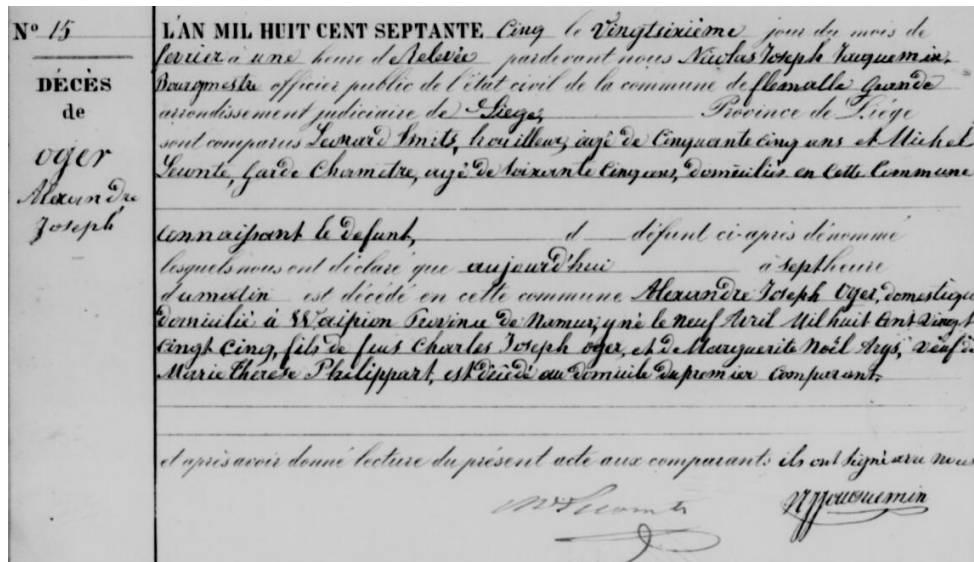

- **OGER Marie Catherine**

° Wépion 19 octobre 1832

X Wépion 21 mai 1852 avec **VANDELOISE** Nicolas Joseph (Houilleur ; ° Grand-Manil 06 juin 1829 ; + Roselies 18 novembre 1893 ; fils de **VANDELOISE** Jean Louis [1804-1866] et de **EVARD** Marie Françoise Joseph [1804-1866])

[Dont descendance **VANDELOISE**]

46. Enfants de Jean Joseph (X1. DAHIN ; X2. GILLAIN) :

Voir en 5

- **X1. [Illég.] DAHIN Jean Joseph**

° Andoy 18 février 1810

+ Andoy 22 février 1810

- **X1. OGER Louis**

- **X1. OGER Marie Thérèse**

° Andoy-Wierde 11 décembre 1820

X Avec **BADOU** Jean Joseph (° Naninne (Dave) 08 septembre 1822 ; + Awirs 9 juin 1878 ; fils de **BADOU** Antoine et de **JACOB** Marie Catherine)

- **X1. OGER Jean Joseph Hubert**

Suit en 82 –