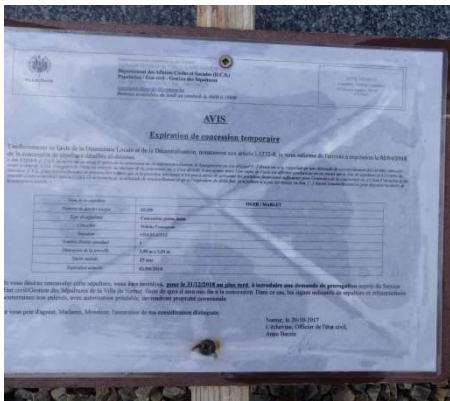

- **OGER Maria Rosalie**

° Jambes 18 octobre 1905

X Jambes 18 février 1928 avec **CHARLIER Louis** né **RASQUIN**
(Militaire de carrière ; ° 13 décembre 1899 ; + Namur 19 juin 1991 ;
inhumé à Jambes ; fils de **CHARLIER Alfred Félix Julien** et de
RASQUIN Marguerite [° vers 1868]

+ Bouge 10 novembre 1985 ; Inhumé à Jambes