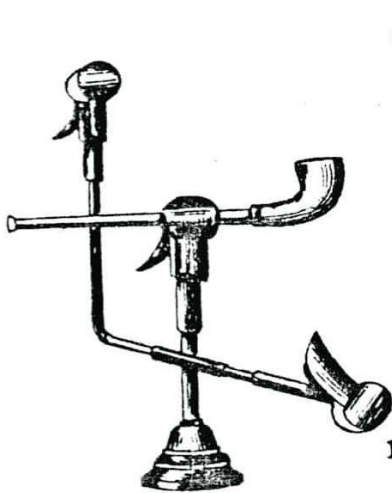

nur für Gas, fein vernickelt.  
per Stück Mk. 24.—

25 cm hoch.

No. 1204

No. 1283 Mk. 4.— per St.

Höhe 27 cm  
hierin grosse Auswahl mit  
2 und mehreren Schläuchen.

No. 1201  
Pfeifenständer  
für 3 Pfeifen  
vernickelt oder gelb  
per Dutz. Mk. 24 —