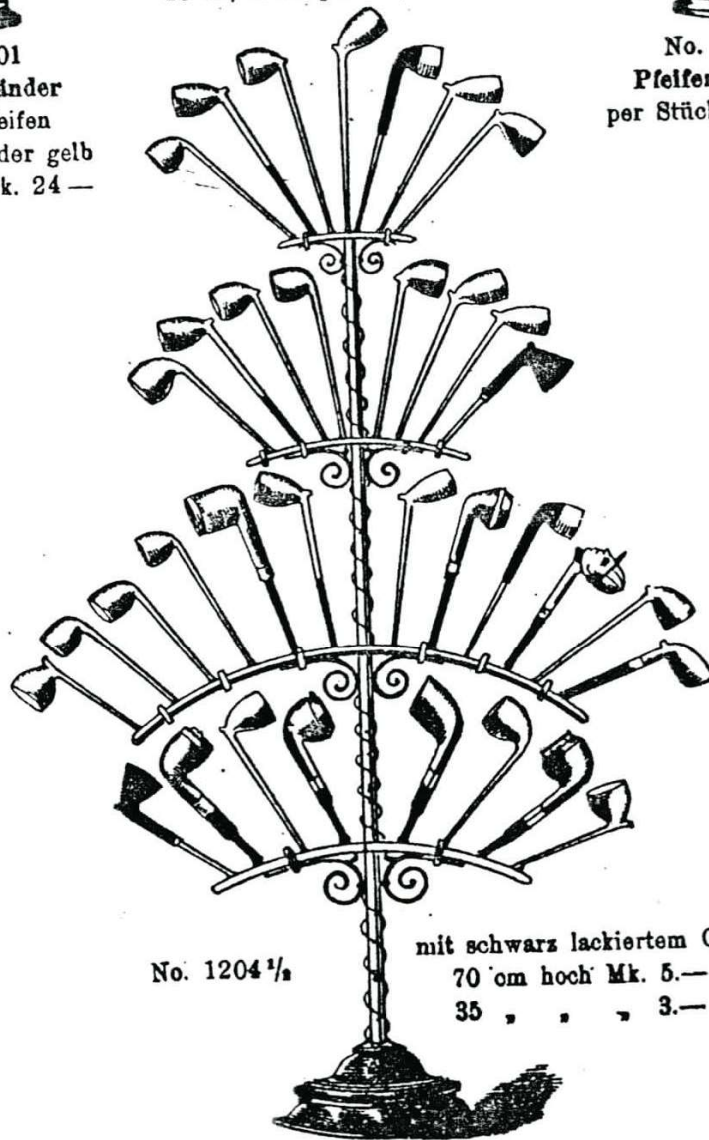

No. 1204 ¹/₂
mit schwarz lackiertem Guss-Eisenfuss
70 cm hoch Mk. 5.— per Stück.
35 „ „ „ 3.— „ „