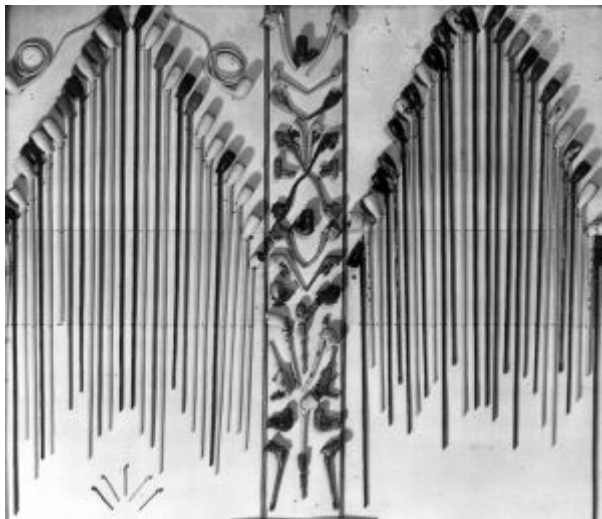

[© KIK-IRPA, Brussels (Belgium), cliché B181293]

Collection de pipes en terre

Numéro d'objet:

10120028

Type d'objet:

[pipe[fumeur]](#)

Numéro d'inventaire:

C.11035

Institution:

[Musée de la Vie wallonne](#)

Localité:

[Liège[localité]](#)

Créateur:

[Wingender](#) (céramiste) (atelier[f])

Date: 1801 (incertain) - 1850 (incertain)

Matériau:

[terre de pipe](#)

Technique:

[cuit[céramique]](#)

Lieu de production:

Andenne

Date:

1801 (incertain) - 1850 (incertain)

Descriptions:

Dimensions du panneau avec la collection de pipes : 120 x 128 cm. Pipes fabriquées par la maison Wingender, de Chokier.

Iconography