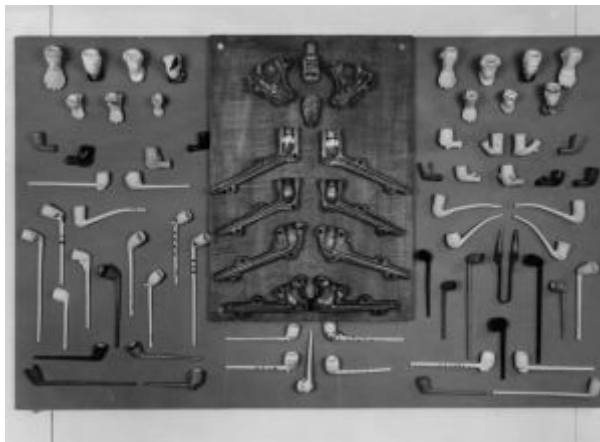

Lieu de production:

Andenne

Date:

1801 (incertain) - 1850 (incertain)

Descriptions:

Dimensions du panneau avec la collection de pipes : 120 x 128 cm. Pipes fabriquées par la maison Wingender, de Chokier.

Iconography